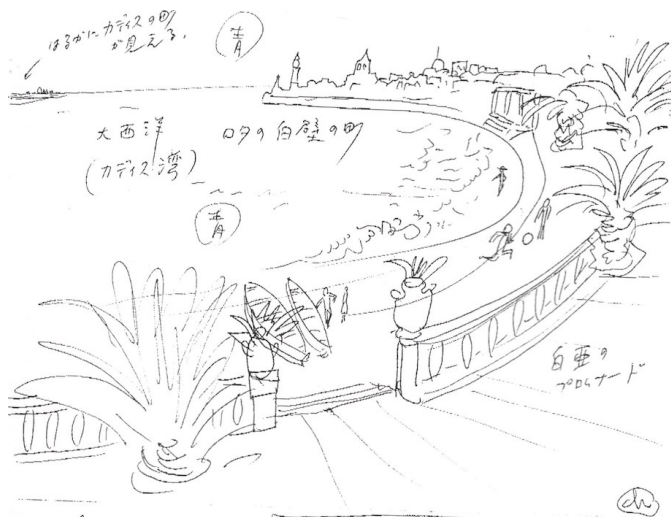

## テレビCF制作 「白岳しろ」

スペイン在住の 画家・堀越千秋とヒターノたちによる CF 作品を完成させた。企業や商品のバックボーンを 「芸術/芸術家の生きざまを」を通して訴求していこうとする試み。

スペイン・マドリッド市より車で約2時間走ったラマンチャ平原の村にあるバール「Casa El Cojo」にてロケ。出演は堀越千秋他、ヘレスより堀越の友人であるヒターノたちが特別出演してくれた。

- ディレクター：小沢正幸
- カメラ：汲田龍一
- コピー&ディレクション：香月人美
- コーディネート：Cosumo Link Madrid
- 出演：堀越千秋・地元ヒターノ2名(堀越千秋が選ぶ)
- プロデュース：森田俊一郎
- 制作：画廊香月
- 日時：1998年7月

### 堀越が描いた絵コンテ

② 風景の中の「L3」

木々の間と「L3」

地平線とオーブと「L3」

美女の(おぼろ)の影とS&K  
その「L3」

例  
4.

例3と同じ。  
但し、カメラの位置が  
異なる。  
カメラの位置。

この中にカメラ2台の  
位置を示す。

(青)

大西洋  
(カリフォルニア湾)

(赤)

白亜の  
ホテル

アイディア3

北と南の  
099海岸

環境ビジュアルの巻

スペインの海岸風景を何ヶ所か、正  
3.4ヶ所(5+1ヶ)